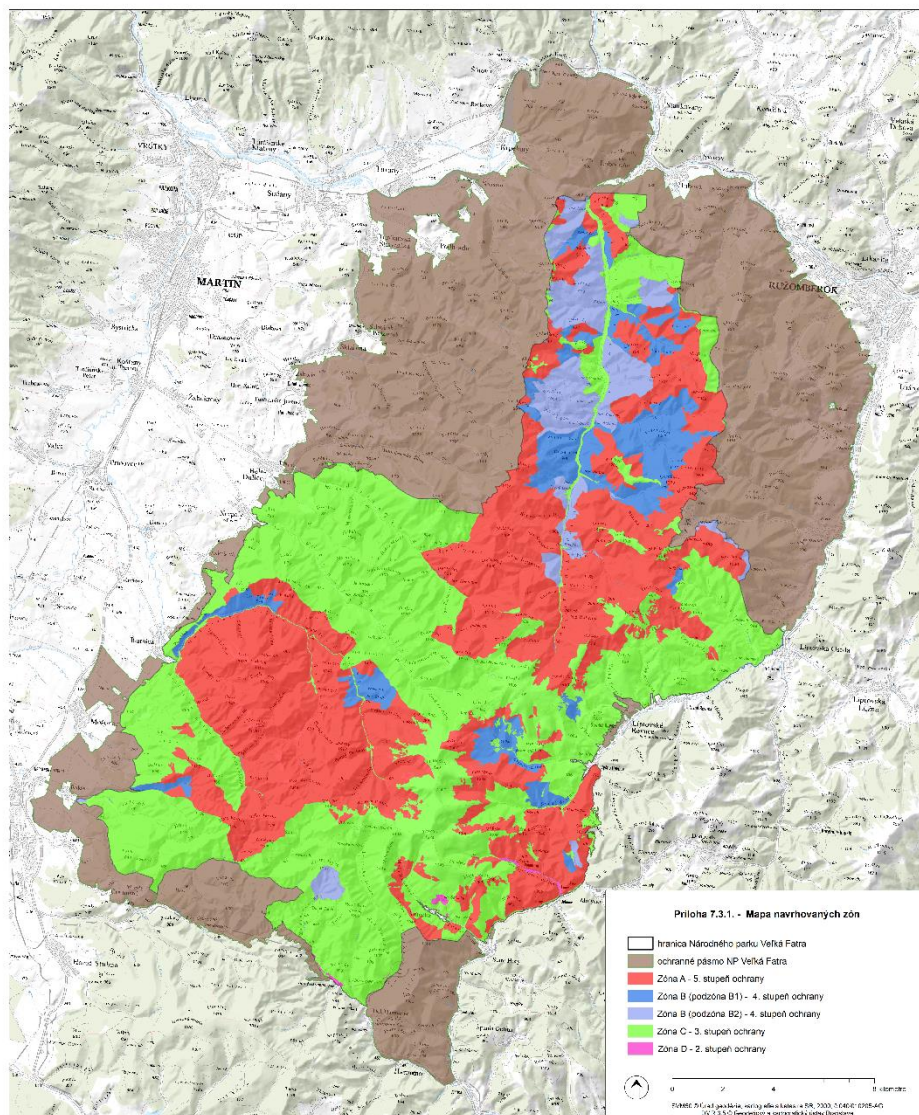

VYMEDZENIE HRANICE NÁRODNÉHO PARKU, JEHO ZÓN A OCHRANNÉHO PÁSMA

Mapa hranice národného parku, hraníc zón národného parku a jeho ochranného pásma

Technickým podkladom na zápis priebehu hranice národného parku do katastra nehnuteľností je zjednodušený operát geometrického plánu.

Mapu národného parku je možné nájsť v Komplexnom informačnom a monitorovacom systéme na webovom sídle:

<http://www.biomonitoring.sk/InternalGeoportal/ProtectedSites/NationalSiteMap?ID=668508&CATEGORY=8>

<https://maps.soprs.sk>