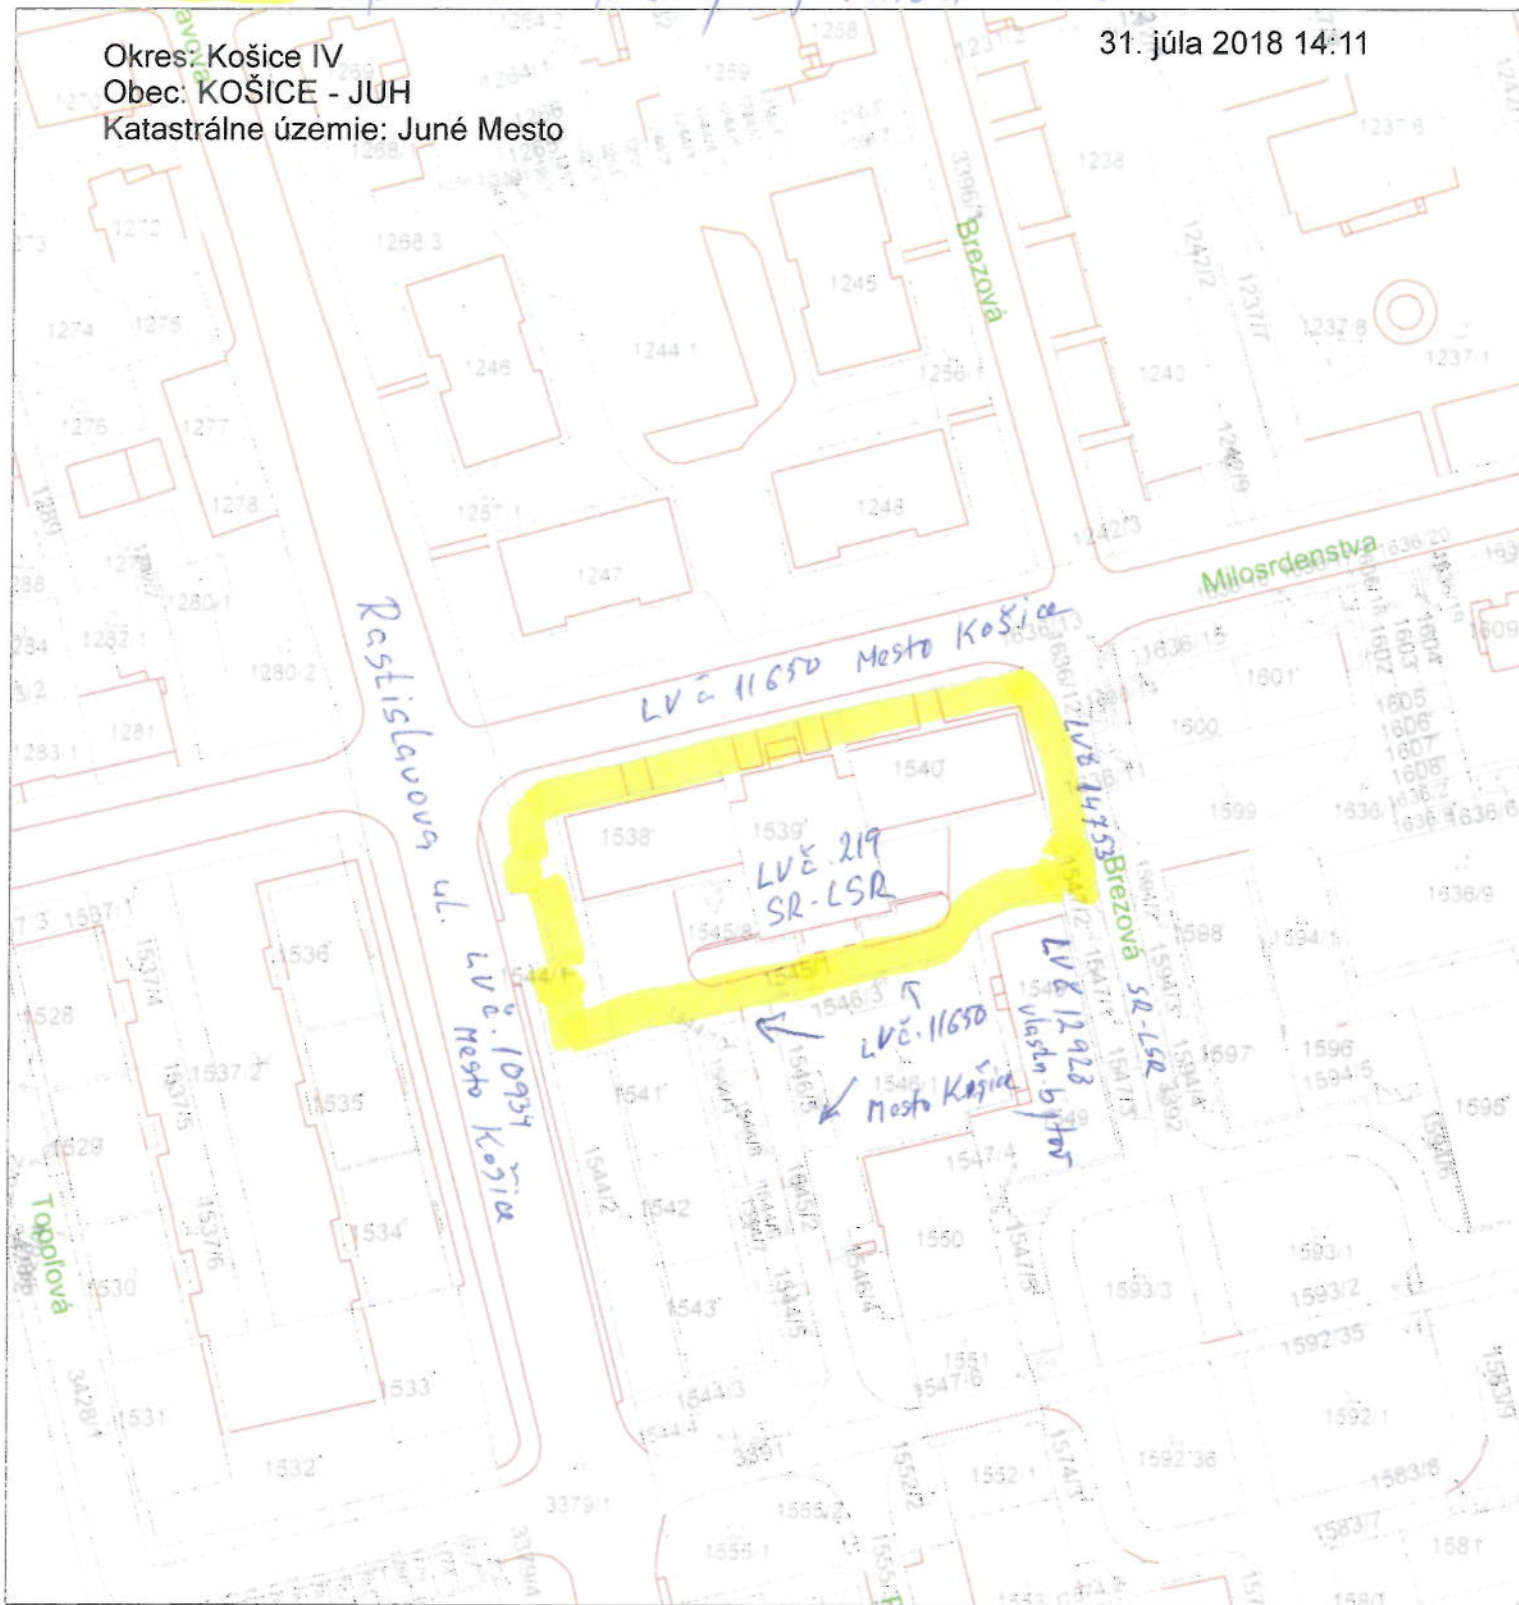

Úrad geodézie, kartografie a katastra Slovenskej republiky

Informatívna kópia z mapy

Vytvorené cez katastrálny portál

[Yellow highlight] - predmet predaja formou OVS

Okres: Košice IV
Obec: KOŠICE - JUH
Katastrálne územie: Juné Mesto

31. júla 2018 14:11

SCALE 1 : 1 000

Informatívna kópia z mapy

Vytvorené cez katastrálny portál

Okres: Košice IV
Obec: KOŠICE - JUH
Katastrálne územie: Juné Mesto

31. júla 2018 14:11

SCALE 1 : 1 000