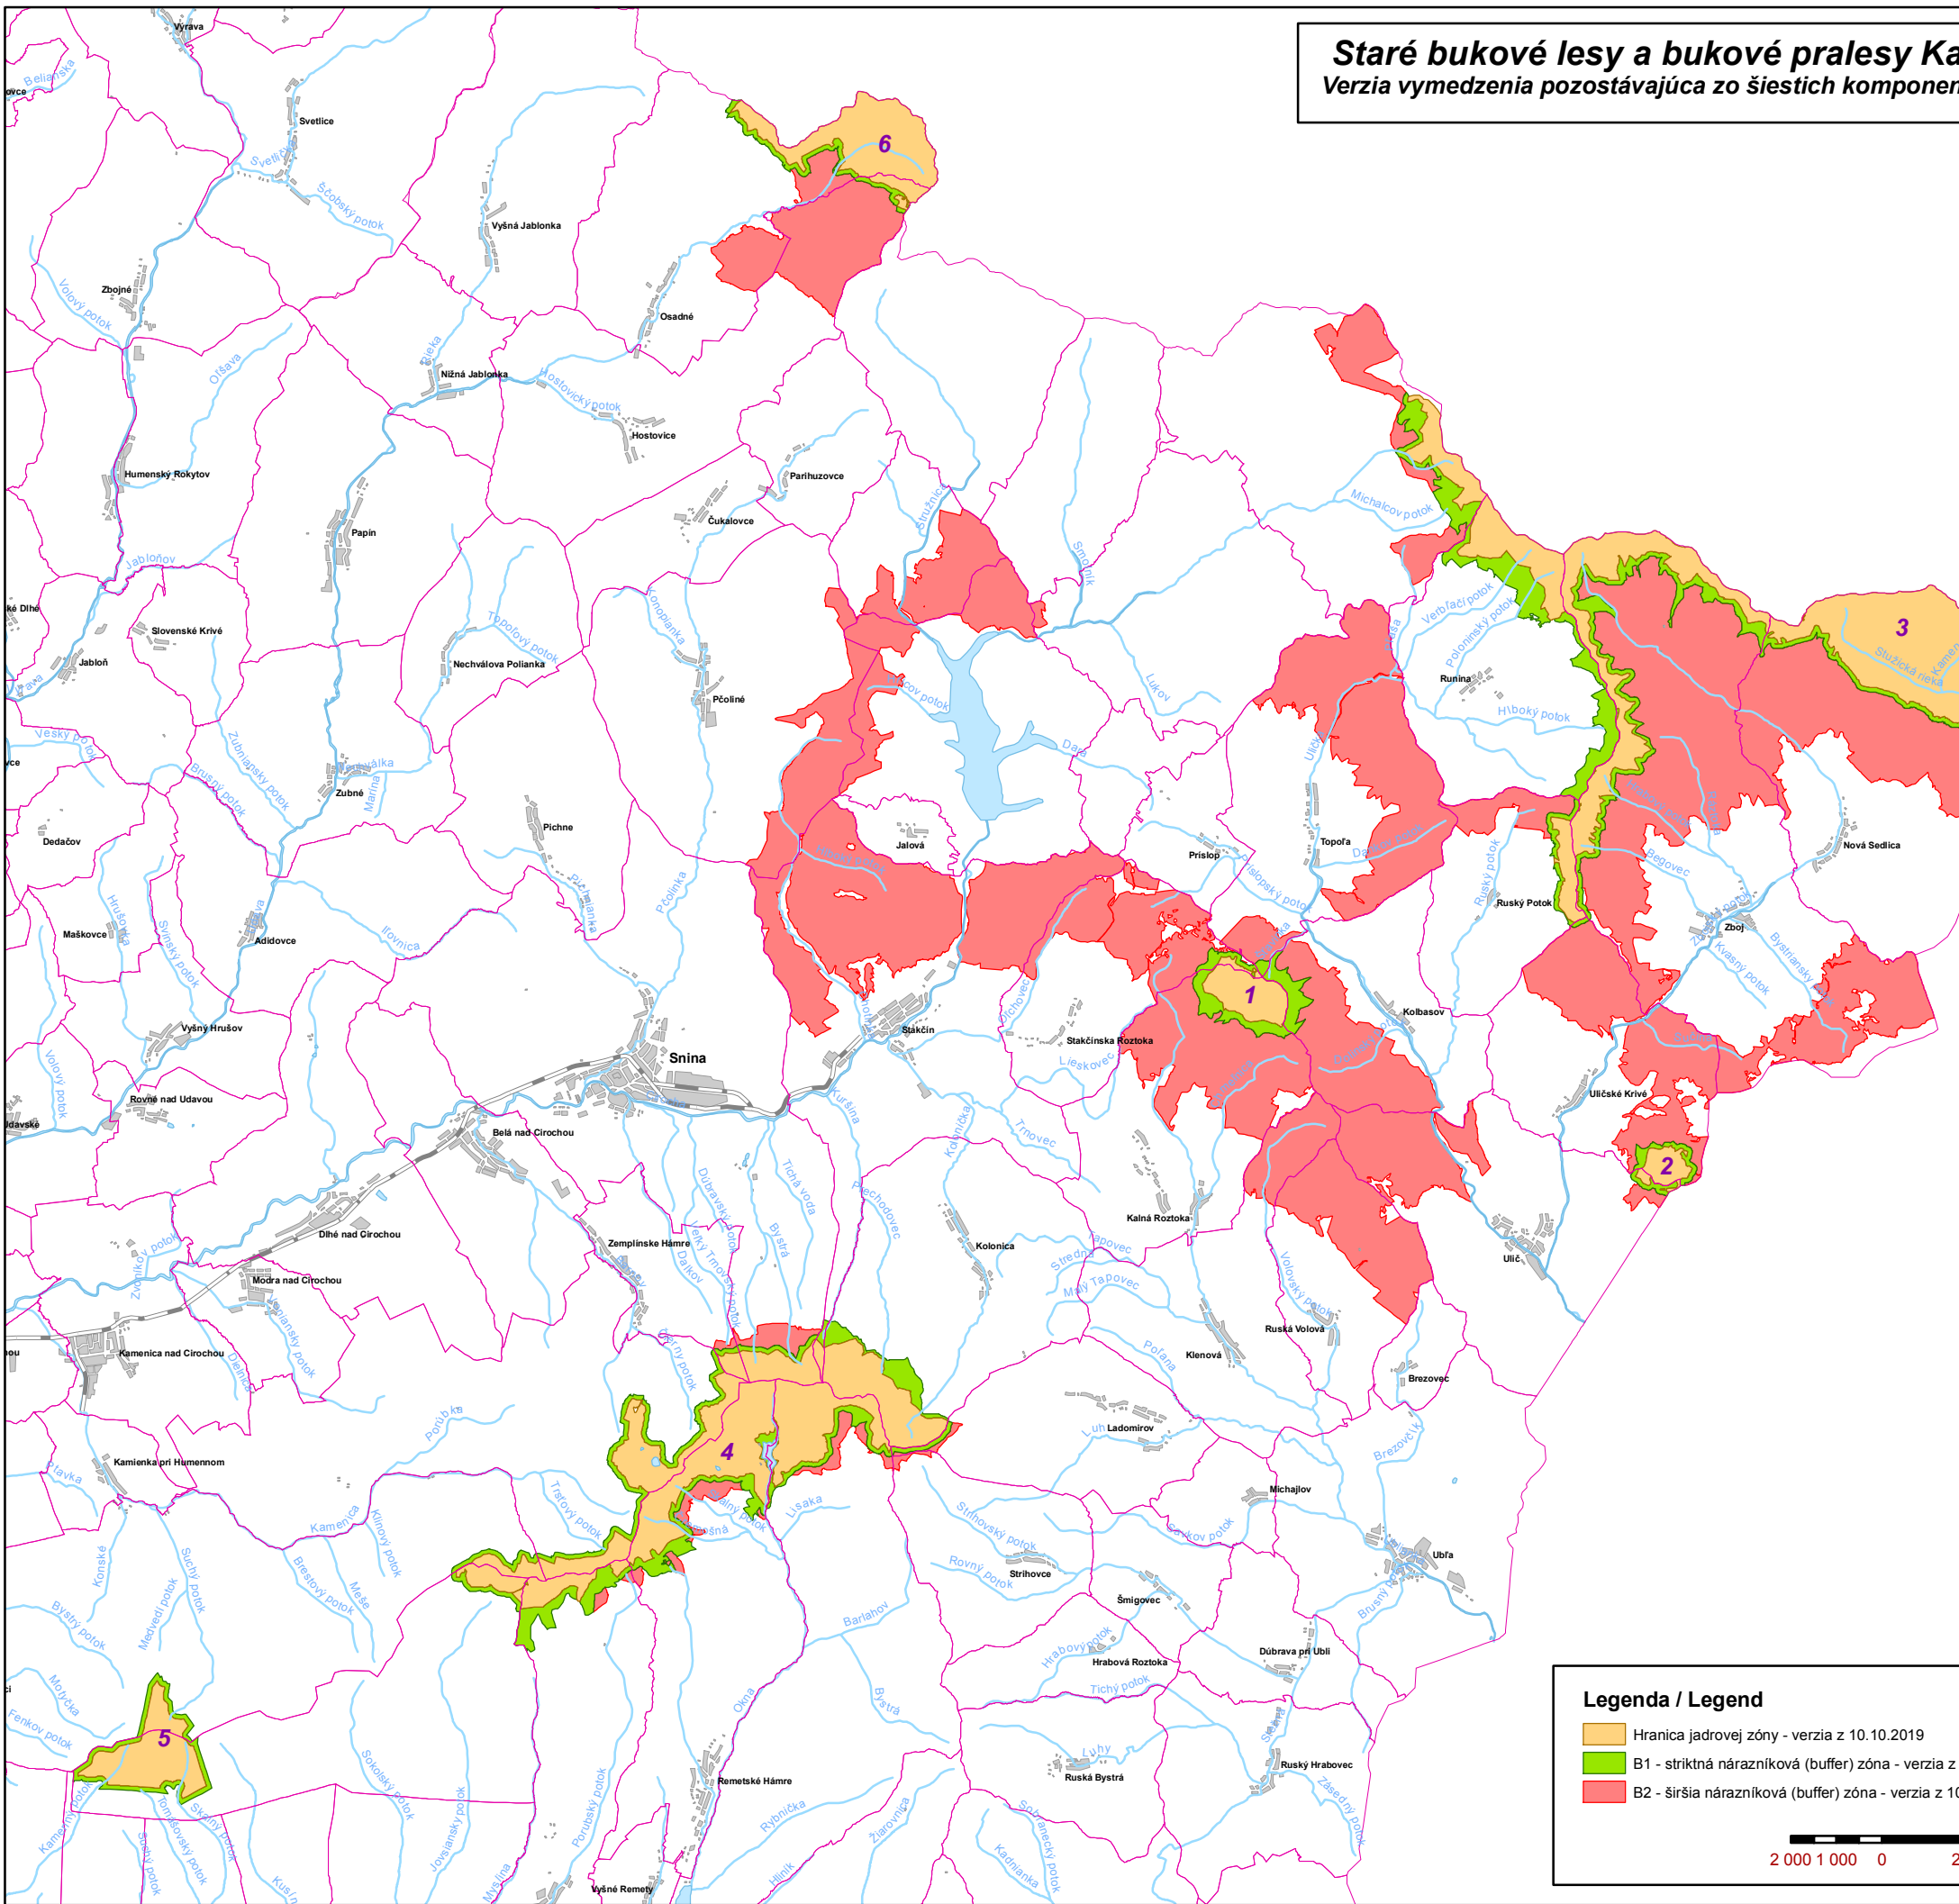

Staré bukové lesy a bukové pralesy Karpát a iných regiónov Európy - slovenská časť
 Verzia vymedzenia pozostávajúca zo šiestich komponentov zo dňa 10. októbra 2019 s dvoma podzónami nárazníkovej zóny

Číslo	Názov komponentu	Zóna	Výmera na mape zobrazenej verzie lokality z 10.10.2019 (ha)
1.	Havešová	jadrová zóna	167,8579
		B1 - striktná nárazníková (buffer) zóna	164,0438
		B2 - širšia nárazníková (buffer) zóna	6309,8046
2.	Rožok	jadrová zóna	74,5479
		B1 - striktná nárazníková (buffer) zóna	48,5688
		B2 - širšia nárazníková (buffer) zóna	1089,9537
3.	Stužica - Bukovské vrchy	jadrová zóna	1742,2638
		B1 - striktná nárazníková (buffer) zóna	703,5528
		B2 - širšia nárazníková (buffer) zóna	4990,5629
4.	Vihorlat	jadrová zóna	1559,2317
		B1 - striktná nárazníková (buffer) zóna	600,0299
		B2 - širšia nárazníková (buffer) zóna	247,4071
5.	Kýjovský prales	jadrová zóna	289,3484
		B1 - striktná nárazníková (buffer) zóna	104,4420
		B2 - širšia nárazníková (buffer) zóna	0,0000
6.	Udava	jadrová zóna	453,7494
		B1 - striktná nárazníková (buffer) zóna	73,0740
		B2 - širšia nárazníková (buffer) zóna	743,5768
Spolu / sum		jadrová zóna	4286,9991
		B1 - striktná nárazníková (buffer) zóna	1693,7113
		B2 - širšia nárazníková (buffer) zóna	13381,3051

Legenda / Legend

- Hranica jadrovej zóny - verzia z 10.10.2019
- B1 - striktná nárazníková (buffer) zóna - verzia z 10.10.2019
- B2 - širšia nárazníková (buffer) zóna - verzia z 10.10.2019

Metre / Meters

2 000 1 000 0 2 000 4 000 6 000 8 000